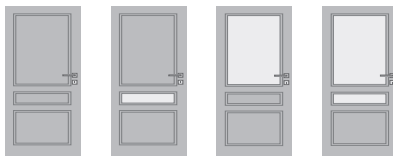

Šířka dveří: 60, 70, 80, 90 cm

Šířka dveří: 100 cm – příplatek 10%

Sklo v ceně: 4 mm
 Satinátó bílé, Satinátó bronz, Satinátó titan,
 Float čiré

Konstrukce dveřního křídla: Rámová MDF

Uvedené ceny jsou bez DPH

Zámek: Standard (BB, WC, FAB zinek)

Dvoukřídle dveře s polodrážkou: 120–200 cm

cena dvojnásobek jednokřídých dveří

Uvedené ceny jsou bez DPH

Largo

LARGO		MODEL	20	21	22	23
TOP	Bílá hladká, Borovice sněžná, Bříza šedá, Černá mat, Dub bělený struktura, Dub krémový, Dub natur struktura, Dub selský, Dub struktura příčný, Dub tmavý, Ořech americký, Ořech americký 18, Ořech evropský, Ořech struktura, Smrk černý struktura, Smrk hnědý struktura, Smrk šedý struktura, Šedá mat, Teak struktura, Wenge		6 340	6 340	6 340	6 340
CPL	Dub letní, Ořech rustik, Dub rustik, Dub velvet		6 340	6 340	6 340	6 340