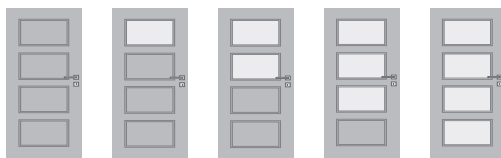

Modus

MODUS		MODEL	10	11	12	13	14
TOP	Bílá hladká, Borovice sněžná, Bříza šedá, Černá mat, Dub bělený struktura, Dub krémový, Dub natur struktura, Dub selský, Dub struktura příčný, Dub tmavý, Ořech americký, Ořech americký 18, Ořech evropský, Ořech struktura, Smrk černý struktura, Smrk hnědý struktura, Smrk šedý struktura, Šedá mat, Teak struktura, Wenge		6 340	6 340	6 340	6 340	6 340
CPL	Dub letní, Ořech rustik, Dub rustik, Dub velvet		6 340	6 340	6 340	6 340	6 340