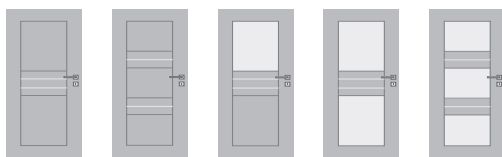

Dveřní závěs: Skrytý pant: 1 140,- Kč (2ks)

Šířka dveří: 60, 70, 80, 90 cm

Šířka dveří: 100 cm – příplatek 10%

Dveře 17 lišta MDF

Dveře 18 lišta kovová

Sklo v ceně: 4 mm,
 Kůra čirá, Čincila čirá, Flutes čirá, Float čirý

Sklo s příplatkem: Satinátó bílé, Satinátó bronz,
 Satinátó titan za příplatek 500,- Kč

Konstrukce dveřního křídla: Rám masiv + výplň voština

Výplň s příplatkem: Odlehčená DTD 750,- Kč

Komfort

KOMFORT		MODEL	10	11	12	13	14
TOP	Bílá hladká, Bílá struktura, Borovice sněžná, Bříza šedá, Černá mat, Dub bělený struktura, Dub krémový, Dub natur struktura, Dub selský, Dub struktura příčný, Dub tmavý, Ořech americký 18, Ořech struktura, Smrk černý struktura, Smrk hnědý struktura, Smrk šedý struktura, Šedá mat, Teak struktura, Wenge		6 940	6 940	6 940	6 940	6 940
CPL	Dub letní, Ořech rustik, Dub rustik, Dub velvet		6 940	6 940	6 940	6 940	6 940