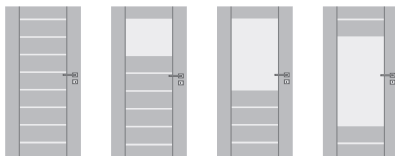

STYL – VÝPLŇ CPL STŘÍBRNÁ		MODEL	30	31	32	33
TOP	Bílá hladká, Bílá struktura, Borovice sněžná, Bříza šedá, Černá mat, Dub bělený struktura, Dub krémový, Dub natur struktura, Dub selský, Dub struktura příčný, Dub tmavý, Ořech americký 18, Ořech struktura, Smrk černý struktura, Smrk hnědý struktura, Smrk šedý struktura, Šedá mat, Teak struktura, Wenge		7 440	7 440	7 440	7 440
CPL	Dub letní, Ořech rustik, Dub rustik, Dub velvet		7 440	7 440	7 440	7 440

STYL

PŘÍPLATEK

Dveře s polodrážkou:

Hrana: rovná (povrchová úprava TOP, CPL)

Dveřní závěs: 3 panty zinek

Zámek: Standard (BB, WC, FAB zinek)

Dvoukřídle dveře s polodrážkou: 120–200 cm

cena dvojnásobek jednokřídlych dveří

Dveře bez polodrážky:

Hrana: rovná (povrchová úprava TOP, CPL)

Zámek: Magnetický v ceně (BB, WC, FAB)

Dvoukřídle dveře bez polodrážky: 120–180 cm

cena dvojnásobek jednokřídlych dveří

Dveřní závěs: Skrytý pant: 1 140,- Kč (2ks)

Šířka dveří: 60, 70, 80, 90 cm

Šířka dveří: 100 cm – příplatek 10%

Sklo v ceně: 4 mm

Satináto bílé, Satináto bronz, Satináto titan,

Float čiré

Konstrukce dveřního křídla: Rámová MDF

Uvedené ceny jsou bez DPH