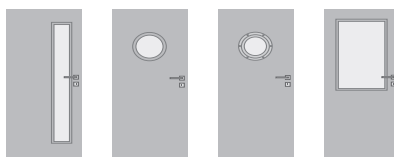

KLASIK		MODEL	15	17	18	19
TOP	Bílá hladká, Bílá struktura, Borovice sněžná, Bříza šedá, Černá mat, Dub bělený struktura, Dub krémový, Dub natur struktura, Dub selský, Dub struktura příčný, Dub tmavý, Ořech americký 18, Ořech evropský, Ořech struktura, Smrk černý struktura, Smrk hnědý struktura, Smrk šedý struktura, Šedá mat, Teak struktura, Wenge		4 740	6 490	8 640	4 740
CPL	Dub letní, Ořech rustik, Dub rustik, Dub velvet		4 740	6 490	8 640	4 740
BARVA STRÍKANÁ MATNÁ	RAL 9003, RAL 9001, RAL 7035, NCS S 1505-Y50R		-	-	-	-