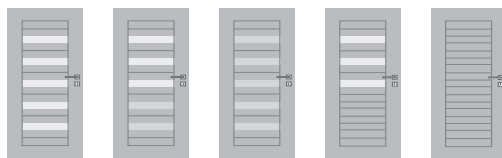

KOMFORT		MODEL	30	31	32	33	34
TOP	Bílá hladká, Bílá struktura, Borovice sněžná, Bříza šedá, Černá mat, Dub bělený struktura, Dub krémový, Dub natur struktura, Dub selský, Dub struktura příčný, Dub tmavý, Ořech americký 18, Ořech struktura, Smrk černý struktura, Smrk hnědý struktura, Smrk šedý struktura, Šedá mat, Teak struktura, Wenge		7 240	7 240	7 240	7 240	7 240
CPL	Dub letní, Ořech rustik, Dub rustik, Dub velvet		7 240	7 240	7 240	7 240	7 240
VÝPLŇ			5 x sklo	3 x sklo, 2 x stříbrný laminát	5 x stříbrný laminát	3 x sklo	

KOMFORT

PŘÍPLATEK

Dveře s polodrážkou:

Hrana: rovná (povrchová úprava TOP, CPL)
Dveřní závěs: 3 panty zinek
Zámek: Standard (BB, WC, FAB zinek)
Dvoukřídlé dveře s polodrážkou: 120–200 cm
cena dvojnásobek jednokřídlých dveří

Dveře bez polodrážky:

Hrana: rovná (povrchová úprava TOP, CPL)
Zámek: Magnetický v ceně (BB, WC, FAB)
Dvoukřídlé dveře bez polodrážky: 120–180 cm
cena dvojnásobek jednokřídlých dveří

Dveřní závěs: Skrytý pant: 1 140,- Kč (2ks)

Šířka dveří: 60, 70, 80, 90 cm

Šířka dveří: 100 cm – příplatek 10%

Sklo v ceně: 4 mm
Satinátó bílé, Satinátó bronz, Satinátó titan,
Float čiré

Konstrukce dveřního křídla: Rámová MDF

Uvedené ceny jsou bez DPH