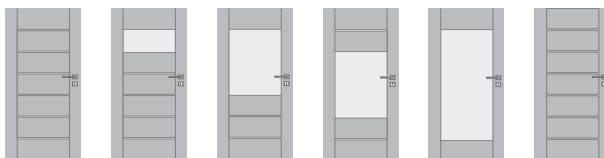

Efekta

EFEKTA		MODEL	10	11	12	13	14	15
BARVA STŘÍKANÁ MATNÁ	RAL 9003, RAL 9001, RAL 7035, NCS S 1505-Y50R		8 540	8 540	8 540	8 540	8 540	8 540 *

EFEKTA

PŘÍPLATEK

Dveře s polodrážkou:

Hrana: rovná

Dveřní závěs: 3 panty zinek

Zámek: Standard (BB, WC, FAB zinek)

Dvoukřídlé dveře s polodrážkou: 120-200 cm

cena dvojnásobek jednokřídlých dveří

Dveře bez polodrážky:

Hrana: rovná

Zámek: Magnetický v ceně (BB, WC, FAB)

Dvoukřídlé dveře bez polodrážky: 120-180 cm

cena dvojnásobek jednokřídlých dveří

Dveřní závěs: Skrytý pant: 1 140,- Kč (2ks)

Šířka dveří: 60, 70, 80, 90 cm

Šířka dveří: 100 cm - příplatek 10%

Sklo v ceně: 4 mm

Satináto bílé, Satináto bronz, Satináto titan,

Float čiré

Konstrukce dveřního křídla: Rámová MDF

* Výplň v barvě dveří

Uvedené ceny jsou bez DPH