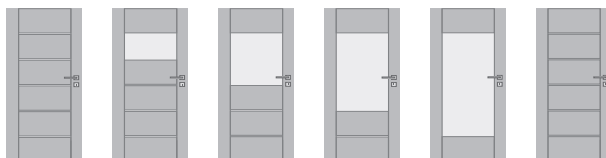

Spiryt

SPIRYT		MODEL	10	11	12	13	14	15
TOP	Bílá hladká, Bílá struktura, Borovice sněžná, Bříza šedá, Černá mat, Dub bělený struktura, Dub krémový, Dub natur struktura, Dub selský, Dub struktura příčný, Dub tmavý, Ořech americký 18, Ořech struktura, Smrk černý struktura, Smrk hnědý struktura, Smrk šedý struktura, Šedá mat, Teak struktura, Wenge		6 640	6 640	6 640	6 640	6 640	6 640 *
CPL	Dub letní, Ořech rustik, Dub rustik, Dub velvet		6 640	6 640	6 640	6 640	6 640	6 640

* Výplň v dekoru dveří

Uvedené ceny jsou bez DPH